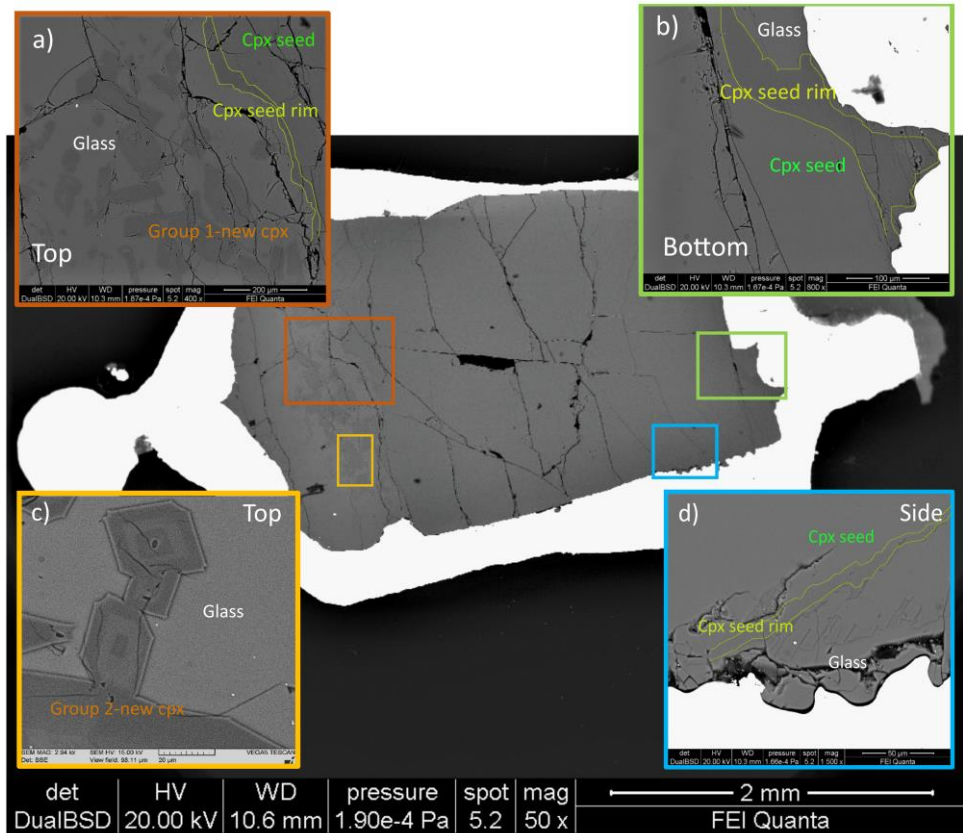

14 Marzo 2023, ore 12:00

Aula Lucchesi

Dipartimento di Scienze della Terra, Edificio CU005

Experimental cannibalization of minerals by basaltic magmas

Programma

Ore 12.00 Cristina Perinelli

Experimental cannibalization of minerals by basaltic magmas